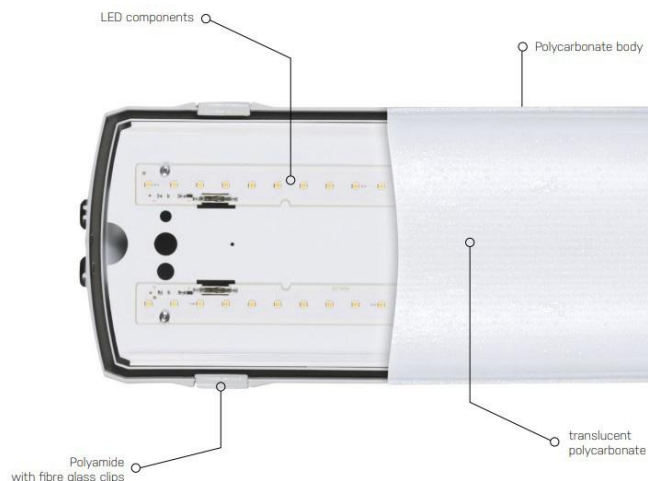

GRIPEN LED ARMATUR er
Europæisk produceret &
EKSTRAORDINÆR KVALITET.

LED Stald & Industriarmatur
er ideel til nybyggeri, samt
udskiftning 1 til 1 af eksisterende
armature idet de har samme mål.
GRIPEN LED ARMATUR kan let
monteres i loftet med
PUSH-IN klemmer.
- Installation skal udføres af en
Elinstallatør.

**Et holdbart og priseffektivt LED
Armatur.**

3 udgaver:

- **LED Stald &
Industriarmatur,**
Freeze LED armatur til
f.eks. frysehuse samt
HEAT LED armatur,
special udviklet til varme
områder.

Findes i 1 udgave: GRIPEN LED stald og industriarmatur:
Alm. armatur til stalde, værksteder m.m., findes også i en High
output udgave: 104W 15.400 lm.

- ✓ **Ekstraordinær kvalitet** - armaturhus i holdbar ABS-plastisk og rustfri stålbeslag??
- ✓ **Armaturet er korrosionsbeskyttet**
- ✓ **Tåler ammoniak, højtryksvask, støv mv. IP66**
- ✓ **Let udskiftelig LED og DRIVER**
- ✓ **Flicker free - ingen flimner, godt arbejdsmiljø**
- ✓ **Fåes i 1200 mm 51W, 1500 mm 71W og 1500 mm 104W**

Spænding	220 – 240V
Nominel levetid	50.000 timer/L90
Driver	TCI MP 80/500 SLIM
Lumen/Watt	150
LED og DRIVER udskiftelig	Ja
Gennemforrådet	Ja
Skærm materiale	PMMA
Frekvens	50/60Hz
CRI / Ra	>80
LED dioder	Samsung
MacAdam step (SDCM)	3
Dæmpbar	Ja/Nej - Findes med Dali dæmpning
Terminal	Terminal
Armaturhus materiale	Plast + rustfri montageclips