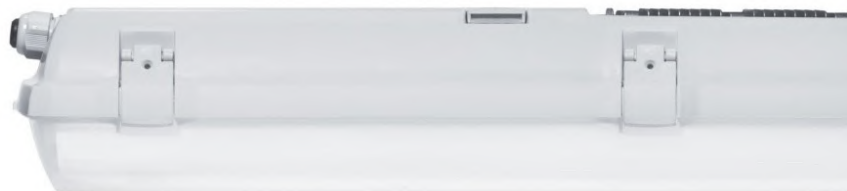

GRIPEN LED ARMATUR er
Europæisk produceret &
EKSTRAORDINÆR KVALITET.

LED Stald & Industriarmatur
er ideel til nybyggeri, samt
udskiftning 1 til 1 af eksisterende
armature idet de har samme mål.
GRIPEN LED ARMATUR kan let
monteres i loftet med
PUSH-IN klemmer.
- Installation skal udføres af en
Elinstallatør.

**Et holdbart og priseffektivt LED
Armatur.**

3 udgaver:

- **LED Stald &
Industriarmatur,**
Freeze LED armatur til
f.eks. frysehuse samt
HEAT LED armatur,
special udviklet til varme
områder.

Findes i 1 udgave: GRIPEN LED stald og industriarmatur:
Alm. armatur til stalde, værksteder m.m., findes også i en High
output udgave: 104W 15.400 lm.

- ✓ **Ekstraordinær kvalitet** - armaturhus i holdbar ABS-plastisk og rustfri stålbeslag??
- ✓ **Armaturet er korrosionsbeskyttet**
- ✓ **Tåler ammoniak, højtryksvask, støv mv. IP66**
- ✓ **Let udskiftelig LED og DRIVER**
- ✓ **Flicker free - ingen flimner, godt arbejdsmiljø**
- ✓ **Fåes i 1200 mm 51W, 1500 mm 71W og 1500 mm 104W**

Spænding	220 – 240V
Nominel levetid	50.000 timer/L90
Driver	TCI MP 80/500 SLIM
Lumen/Watt	150
LED og DRIVER udskiftelig	Ja
Gennemforrådet	Ja
Skærm materiale	PMMA
Frekvens	50/60Hz
CRI / Ra	>80
LED dioder	Samsung
MacAdam step (SDCM)	3
Dæmpbar	Ja/Nej - Findes med Dali dæmpning
Terminal	Terminal
Armaturhus materiale	Plast + rustfri montageclips